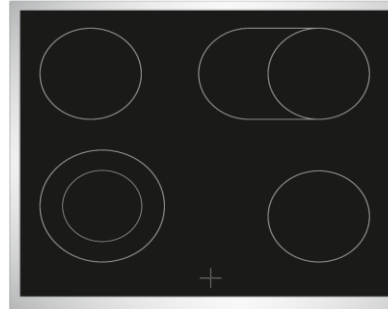

## Messina EH7203B

Einbauherdset

Abbildung ähnlich

### Allgemeine Spezifikation

Set Bestandteile	Backofen / Kochfeld
Design	Schwarz
Beheizungsart	Multifunktional
Betriebsarten	7 Funktionen
Backofenvolumen	65 L
Beschichtung Garraum	Emaille
Kochfeld Art	Ceran
Kochfeldrahmen	Ja

### Ausstattung Kochfeld

Kochzonenausstattung	2 x Ø 145 mm, 1 x Zweikreiszone, 1 x Bräterzone
Touchbedienung	-
Timer	-
Teleskopauszug	1x Vollauszug