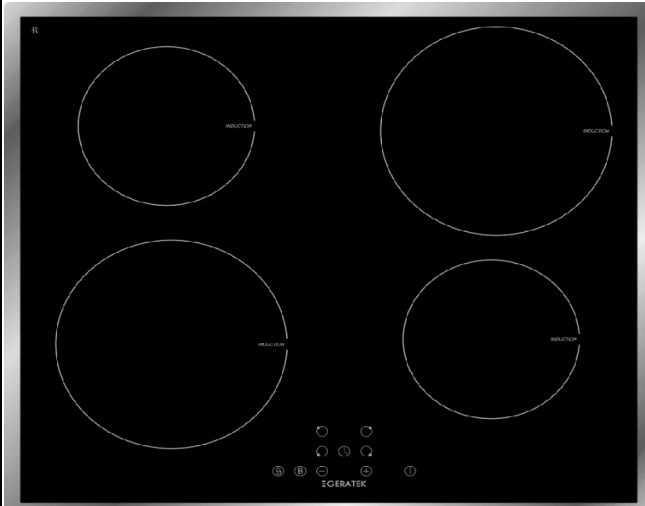

## Prato IK6104AR

Model	L (mm)	W (mm)	H (mm)	D (mm)	A (mm)	B (mm)	X (mm)
IN4B	590	520	62	58	560	490	50mini.

technische Daten	Geräteart	Induktionskochfeld	
	Bedienpanel	Touch Control	
	Material Kochfeld	Glaskeramik mit Aluminiumrahmen	
	Anzahl Kochfelder	4 Kochfelder (mit Boosterfunktion)	
	Durchmesser Kochfelder	2x210mm, 2x160mm	
	Leistung Kochfeld vorne links	2000W-2300W	
	Leistung Kochfeld hinten links	1500W-2000W	
	Leistung Kochfeld hinten rechts	2000W-2300W	
	Leistung Kochfeld vorne rechts	1500W-2000W	
	Maximale Leistung	7000W	
	Eingangsspannung	220-240V	
	Frequenz	50 Hz	
Heizelemente	-		
Ausstattung	automatische Topferkennung	ja	
	Timer	99 min	
	Restwärmeanzeige	ja	
	Heizstufen	je Platte 9	
	Kindersicherung	ja	
	Starkstromkabel	120 cm	
Logistik	Maße Aussägung	56,00 x 49,00 cm	
	Abmessung Kochfeld H X B X T in cm	6,20 x 59,00 x 52,00	
	Verpackungsmaße Kochfeld H x B x T in cm	11,50 x 69,00 x 63,50	
	Nettogewicht / Bruttogewicht Kochfeld	10,35 Kg	11,21 Kg
	Containermenge	513	
	Service Vor-Ort-Kundendienst / Umtausch	2 Jahre	-
	Artikelnummer	23176	
	EAN-Code	4030608231762	
UVP	399 €		