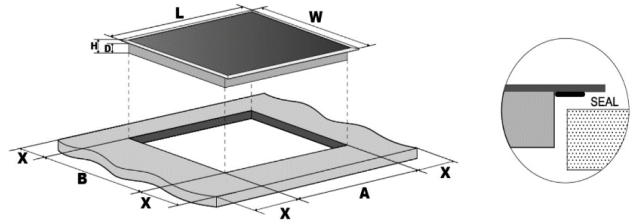

## Prato IK6104AR

Model	L (mm)	W (mm)	H (mm)	D (mm)	A (mm)	B (mm)	X (mm)
IN4B	590	520	62	58	560	490	50mini.

technische Daten	Geräteart	Induktionskochfeld	
	Bedienpanel	Touch Control	
	Material Kochfeld	Glaskeramik mit Aluminiumrahmen	
	Anzahl Kochfelder	4 Kochfelder (mit Boosterfunktion)	
	Durchmesser Kochfelder	2x210mm, 2x160mm	
	Leistung Kochfeld vorne links	2000W-2300W	
	Leistung Kochfeld hinten links	1500W-2000W	
	Leistung Kochfeld hinten rechts	2000W-2300W	
	Leistung Kochfeld vorne rechts	1500W-2000W	
	Maximale Leistung	7000W	
	Eingangsspannung	220-240V	
	Frequenz	50 Hz	
Heizelemente	-		
Ausstattung	automatische Topferkennung	ja	
	Timer	99 min	
	Restwärmeanzeige	ja	
	Heizstufen	je Platte 9	
	Kindersicherung	ja	
	Starkstromkabel	120 cm	
Logistik	Maße Aussägung	56,00 x 49,00 cm	
	Abmessung Kochfeld H X B X T in cm	6,20 x 59,00 x 52,00	
	Verpackungsmaße Kochfeld H x B x T in cm	11,50 x 69,00 x 63,50	
	Nettogewicht / Bruttogewicht Kochfeld	10,35 Kg	11,21 Kg
	Containermenge	513	
	Service Vor-Ort-Kundendienst / Umtausch	2 Jahre	-
	Artikelnummer	23176	
	EAN-Code	4030608231762	
UVP	399 €		