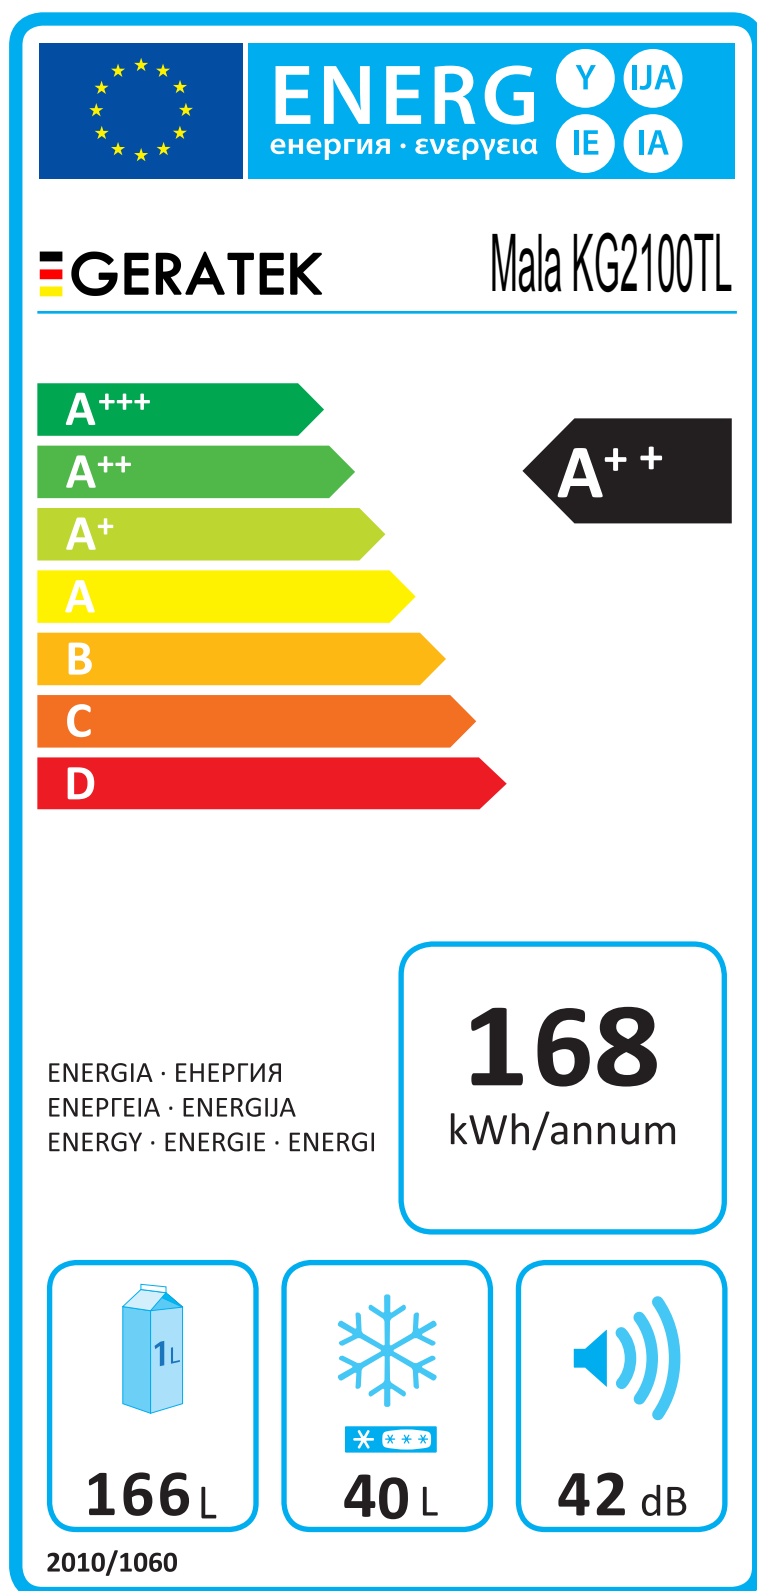

110mm

220mm

2011版能耗卡
使用型号KSQ104F